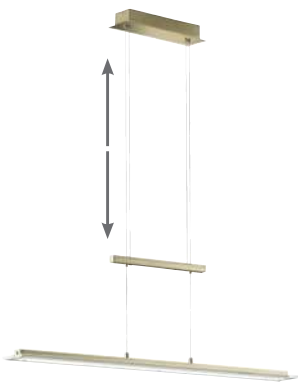

E3 15

Art.-Nr. 2891360

H.10cm Ø 30cm, chrom, Glas strukturiert, 2xE27 max. 60W

E3 16

Art.-Nr. 5019613

H.14cm Ø 40cm, chrom, Glas strukturiert, 3xE27 max. 60W

LED
E3 14 | € 289,-

E3 15 | € 50,90 | Ø 30cm
E3 16 | € 72,90 | Ø 40cm