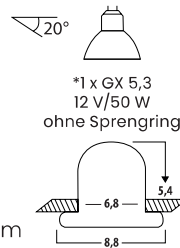

M3 16 | € 18,96 | weiß
M3 17 | € 23,88 | gold
M3 18 | € 22,49 | chrom
M3 19 | € 27,97 | chrom-matt
M3 20 | € 27,97 | nickel-gebürstet
M3 21 | € 24,58 | schwarz-chrom

M3 22 | € 23,88 | weiß
M3 23 | € 25,20 | chrom
M3 24 | € 31,50 | nickel-gebürstet