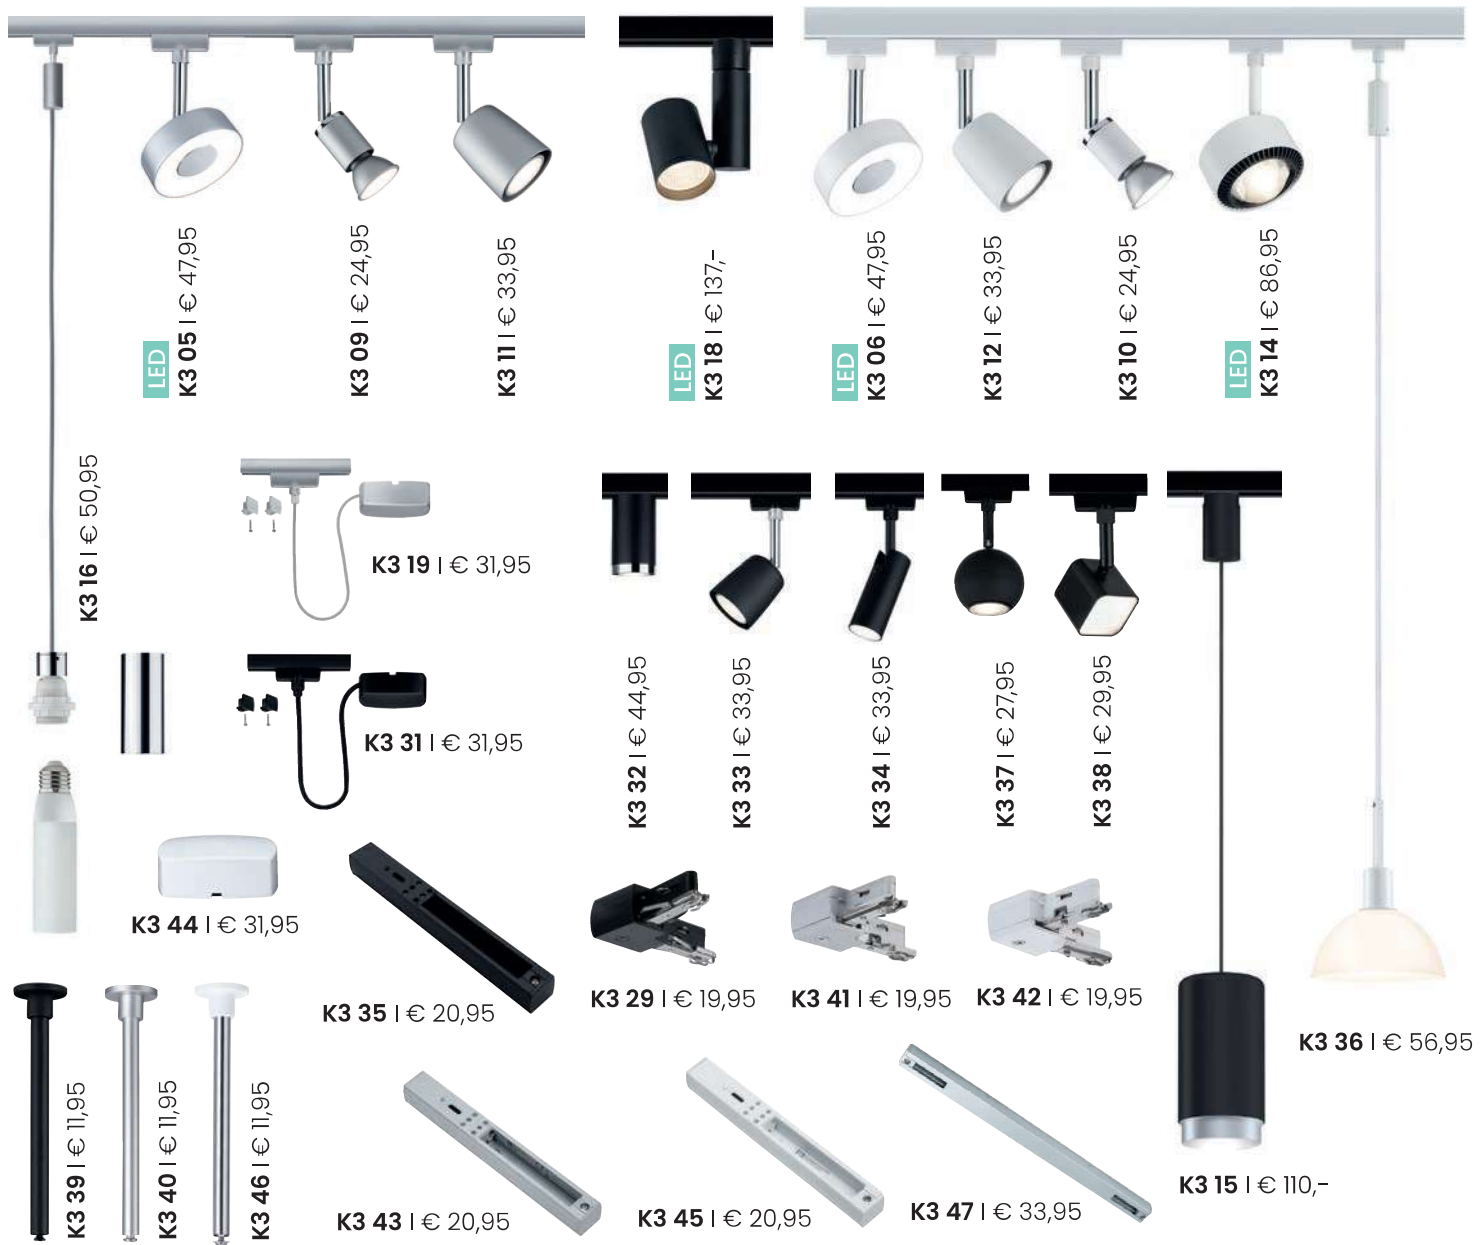

K3 25

Art.-Nr. 5319498
L.200cm B.1,8cm H.1,8cm, schwarz matt

K3 26

Art.-Nr. 2422239
B. 1,8cm, L.50cm, H.1,8cm, weiß

K3 27

Art.-Nr. 2422247
B. 1,8cm, L.100cm, H.1,8cm, weiß

K3 28

Art.-Nr. 2422255
B. 1,8cm, L.200cm, H.1,8cm, weiß

K3 29

Art.-Nr. 5319501
90° Verbinder, H.1,8cm B.6,2cm T.6,2cm, schwarz matt,

K3 30

Art.-Nr. 5319552
max. 1.000W, H.1,8cm B.22,7cm T.1,8cm, schwarz matt

K3 31

Art.-Nr. 5319617
max. 1.000W, B.16,5cm, L.100cm, H.3cm, schwarz-matt,
Verbinder K3 04 separat bestellen, inkl. 2 Endkappen

K3 32

Art.-Nr. 5319633
Ø 6,5cm H.11,2cm, schwarz matt chrom, 1xGU10
max.10W

K3 33

Art.-Nr. 5319722
H.14cm B.5,8cm T.9cm, schwarz matt chrom, 1xGU10
max.10W, exkl. LM

K3 34

Art.-Nr. 5319757
H.18,6cm B.4,2cm T.10,5cm, schwarz matt chrom,
1x4,5W LED 170lm weiß 4000K, inkl. LM

K3 35

Art.-Nr. 5373484
max. 1.000W, B.1,8cm, L.16,1cm, H.1,8cm, schwarz-matt,
Verbinder K3 04 separat bestellen, inkl. 1 Endkappe

K3 36

Art.-Nr. 5778530
verstellbar, Glas 14cm Pendel L.140cm, weiß, Glas
optal. 1xEL14 max. 20W

K3 37

Art.-Nr. 5985293
H.15,9cm B.15,9cm 8cm, schwarz-matt, 1xGU10-LED
max.10W, exkl. LM

K3 38

Art.-Nr. 5985315
H.14cm B.14cm T.5 cm, schwarz-matt, Glas matt,
1x4,5W LED warmweiß 3000K, inkl. LM

K3 39

Art.-Nr. 5985358
Außen Ø 2,3cm H.10,5cm, schwarz, exkl. LM

K3 40

Art.-Nr. 2139553
H. 10,5cm, Ø 2,3cm, chrom-matt

K3 41

Art.-Nr. 2421984
B. 6,2cm, L.6,2cm, H.1,8cm, chrom-matt

K3 42

Art.-Nr. 2421992
B. 6,2cm, L.6,2cm, H.1,8cm, weiß

K3 43

Art.-Nr. 2422026
max. 1.000W, B.1,8cm, L.16,1cm, H.1,8cm, chrom-matt,
Verbinder K3 04 separat bestellen, inkl. 1 Endkappe

K3 44

Art.-Nr. 2422204
max. 1.000W, B.16,5cm, L.100cm, H.3cm, weiß, Verbinder
K3 04 separat bestellen, inkl. 2 Endkappen

K3 45

Art.-Nr. 2422263
max. 1.000W, B.1,8cm, L.16,1cm, H.1,8cm, weiß, Verbinder
K3 04 separat bestellen, inkl. 1 Endkappe

K3 46

Art.-Nr. 2422301
H. 10,5cm, Ø 2,3cm, weiß

K3 47

Art.-Nr. 4544129
ohne Verbinder, H.18cm B.30,4cm T.1,8cm, chrom-matt,
Ausl./nein

LED