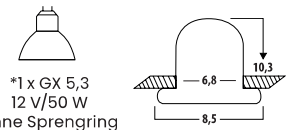

M3 01

Art.-Nr. 1274376
Ø 8,2cm, DA. 6,8cm, ET. 5,5cm, weiß, 1xGX5,3 12V/50W

M3 02

Art.-Nr. 1274368
Ø 8,2cm, DA. 6,8cm, ET. 5,5cm, gold, 1xGX5,3 12V/50W

M3 03

Art.-Nr. 1274333
Ø 8,2cm, DA. 6,8cm, ET. 5,5cm, chrom, 1xGX5,3 12V/50W

M3 04

Art.-Nr. 1274341
Ø 8,2cm, DA. 6,8cm, ET. 5,5cm, chrom-matt, 1xGX5,3 12V/50W

M3 05

Art.-Nr. 2115794
IP65, Ø 8,5cm, DA. 6,2cm, ET. 5,5cm, edelstahl, Glas opal/matt, 1xGX5,3 12V/35W

M3 06

Art.-Nr. 1276352
Ø 8cm, DA. 6cm, ET. 5,7cm, weiß, 1xGX5,3 12V/50W

M3 07

Art.-Nr. 1276379
Ø 8cm, DA. 6cm, ET. 5,7cm, gold, 1xGX5,3 12V/50W

M3 08

Art.-Nr. 1276360
Ø 8cm, DA. 6cm, ET. 5,7cm, chrom, 1xGX5,3 12V/50W

M3 09

Art.-Nr. 1795325
Ø 8cm, DA. 6cm, ET. 5,7cm, chrom-matt, 1xGX5,3 12V/50W

M3 10

Art.-Nr. 1276387
Ø 8cm, DA. 6cm, ET. 5,7cm, nickel-gebürstet, 1xGX5,3 12V/50W

M3 11

Art.-Nr. 1979280
Ø 7cm, DA. 5,5cm, ET. 4,3cm, weiß, 1xGZ4 12V/35W

M3 12

Art.-Nr. 1979272
Ø 7cm, DA. 5,5cm, ET. 4,3cm, gold, 1xGZ4 12V/35W

M3 13

Art.-Nr. 1979302
Ø 7cm, DA. 5,5cm, ET. 4,3cm, chrom, 1xGZ4 12V/35W

M3 14

Art.-Nr. 1979310
Ø 7cm, DA. 5,5cm, ET. 4,3cm, chrom-matt, 1xGZ4 12V/35W

M3 15

Art.-Nr. 1979299
Ø 7cm, DA. 5,5cm, ET. 4,3cm, nickel-gebürstet, 1xGZ4 12V/35W

M3 16

Art.-Nr. 1276301
Ø 8,8cm, DA. 6,8cm, ET. 5,4cm, weiß, 1xGX5,3 12V/50W/12V/35W

M3 17

Art.-Nr. 1276344
Ø 8,8cm, DA. 6,8cm, ET. 5,4cm, gold, 1xGX5,3 12V/50W

M3 18

Art.-Nr. 1276336
Ø 8,8cm, DA. 6,8cm, ET. 5,4cm, chrom, 1xGX5,3 12V/50W

M3 19

Art.-Nr. 1276328
Ø 8,8cm, DA. 6,8cm, ET. 5,4cm, chrom-matt, 1xGX5,3 12V/50W

M3 20

Art.-Nr. 1795317
Ø 8,8cm, DA. 6,8cm, ET. 5,4cm, nickel-gebürstet, 1xGX5,3 12V/50W

M3 21

Art.-Nr. 2561514
Ø 8,8cm, DA. 6,8cm, ET. 5,4cm, schwarz-chrom, 1xGX5,3 12V/50W

M3 22

Art.-Nr. 2117614
B. 8,5cm, DA. 6,8cm, ET. 10,3cm, weiß, 1xGX5,3 12V/50W

M3 23

Art.-Nr. 2117592
B. 8,5cm, DA. 6,8cm, ET. 10,3cm, chrom, 1xGX5,3 12V/50W

M3 24

Art.-Nr. 2117606
B. 8,5cm, DA. 6,8cm, ET. 10,3cm, ni-gebürstet, 1xGX5,3 12V/50W

M3 25

Art.-Nr. 4213548
ohne Betriebsgerät (Betriebsgerät M3 39 oder M3 40 separat bestellen), Ø 6,6cm ET.1,8cm DA.Ø 5,8cm, weiß, Glas satiniert, 1x3W LED 200lm warmweiß 3.000K breitstrahlend 90° 350mA, inkl. LM

M3 26

Art.-Nr. 4213505
ohne Betriebsgerät (Betriebsgerät M3 39 oder M3 40 separat bestellen), Ø 6,6cm ET.1,8cm DA.Ø 5,8cm, gold, Glas satiniert, 1x3W LED 200lm warmweiß 3.000K breitstrahlend 90° 350mA, inkl. LM

M3 27

Art.-Nr. 4213491
ohne Betriebsgerät (Betriebsgerät M3 39 oder M3 40 separat bestellen), Ø 6,6cm ET.1,8cm DA.Ø 5,8cm, chrom, Glas satiniert, 1x3W LED 200lm warmweiß 3.000K breitstrahlend 90° 350mA, inkl. LM

M3 28

Art.-Nr. 4213513
ohne Betriebsgerät (Betriebsgerät M3 39 oder M3 40 separat bestellen), Ø 6,6cm ET.1,8cm DA.Ø 5,8cm, nickel gebürstet, Glas satiniert, 1x3W LED 200lm warmweiß 3.000K breitstrahlend 90° 350mA, inkl. LM

M3 29