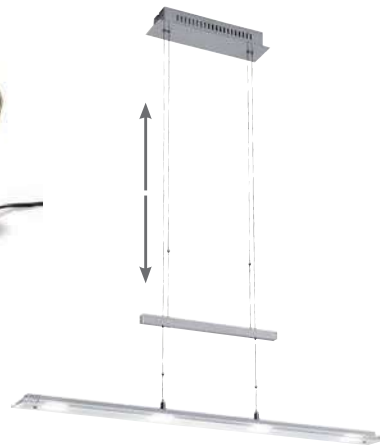

LED

C3 16 | € 185,-