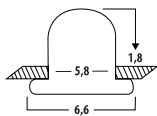

1x3W LED 200lm
warmweiß 3.000K
Abstrahlwinkel 90°