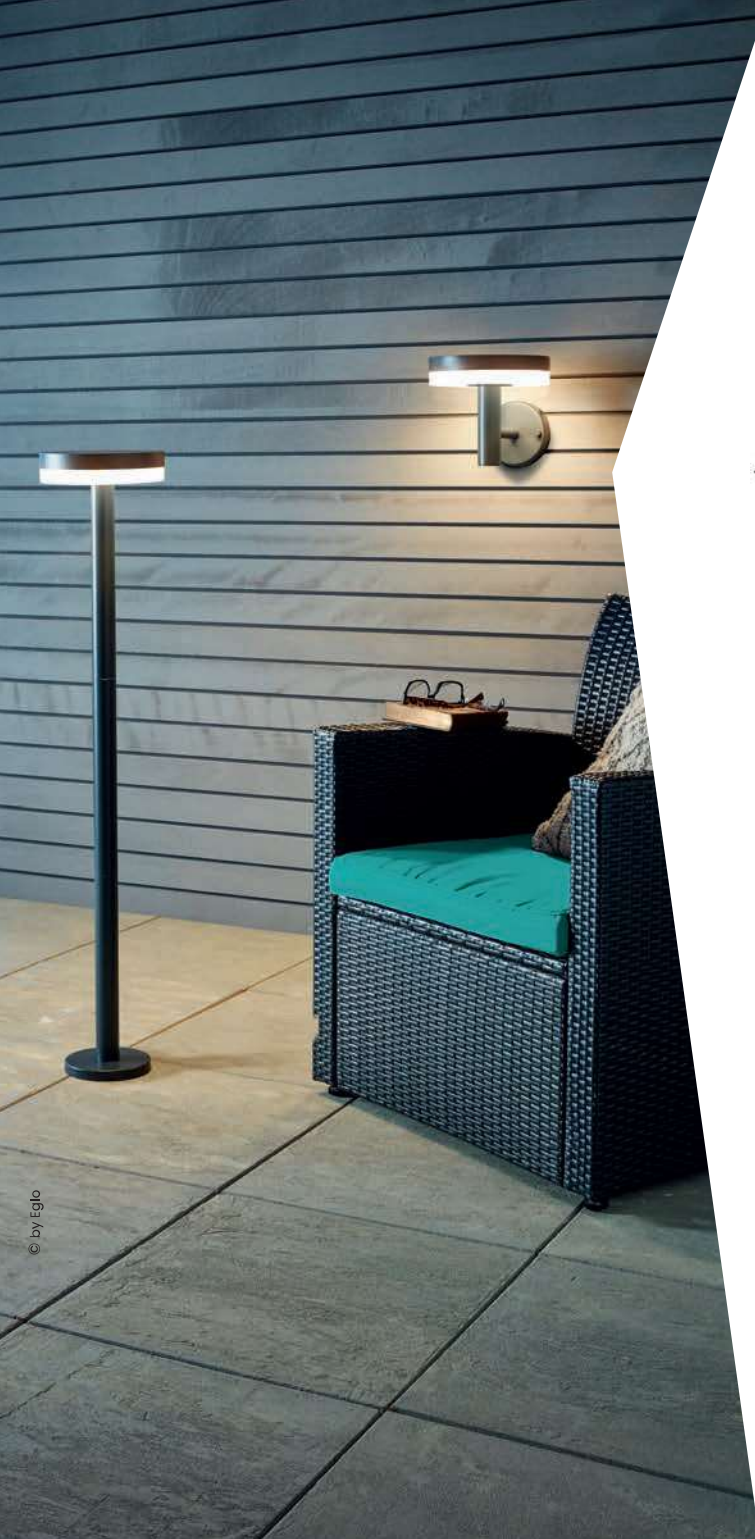

N3 43

Art.-Nr. 4391136

Ø 6,5cm EBT.2,8cm EBDurchmesser 5,4cm, weiß matt, Kunststoff matt, 2x2,5W LED 2x180lm warmweiß 3000K 85°, inkl. LM, inkl. Betriebsgerät mit Steckverbinder

www.lichttrends.at

© by Eglo