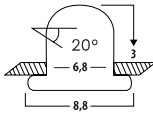

LED

N3 19 | € 120,70 | weiß
N3 20 | € 125,89 | nickel-gebürstet
N3 21 | € 120,70 | schwarz-matt

LED

N3 28 | € 33,95