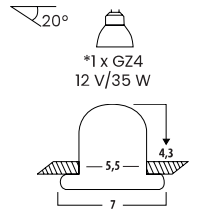

M3 11 | € 13,80 | weiß
M3 12 | € 22,43 | gold
M3 13 | € 17,02 | chrom
M3 14 | € 20,16 | chrom-matt
M3 15 | € 23,12 | nickel-gebürstet