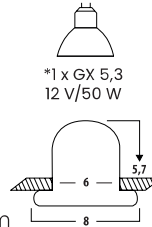

M3 06 | € 7,75 | weiß
M3 07 | € 13,86 | gold
M3 08 | € 9,20 | chrom
M3 09 | € 13,36 | chrom-matt
M3 10 | € 13,36 | nickel-gebürstet