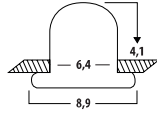

1,8W LED 800lm
Abstrahlwinkel 38°