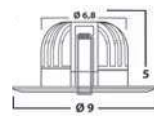

1x6W LED 680lm
warmweiß 3.000K
Abstrahlwinkel 38°

LED

- M3 32 | € 36,38 | weiß-matt
- M3 33 | € 37,72 | Edelstahl
- M3 34 | € 37,72 | nickel-gebürstet
- M3 35 | € 36,38 | schwarz-matt