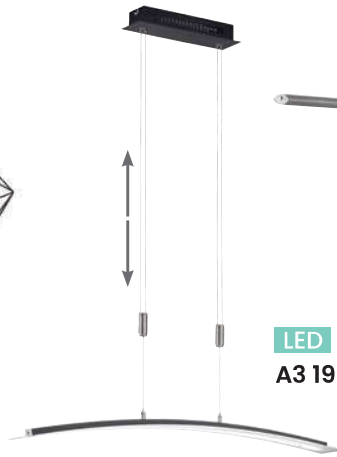

LED
A3 19 | € 259,-