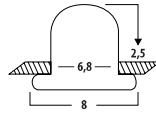

LED

N3 26 | € 27,95 | ohne BWM
N3 27 | € 32,95 | mit BWM