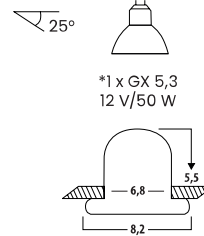

M3 01 | € 18,72 | weiß
M3 02 | € 27,- | gold
M3 03 | € 25,68 | chrom
M3 04 | € 32,76 | chrom-matt

M3 05 | € 44,16