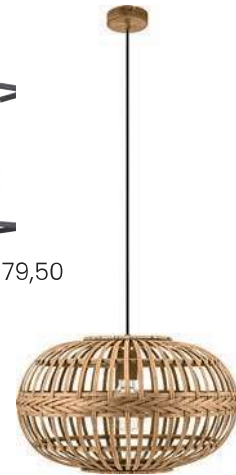

A3 20

Art.-Nr. 6121241

in 3 Stufen dimmbar, L.95cm B.7cm Abh.160cm,
schwarz-matt, Acryl weiß, 18W LED 2700lm warmweiß
3000K, inkl. LM

A3 21

Art.-Nr. 5778964

Reflektor weiß oder gold, Ø 9,6cm H.14cm, weiß,
Ausl.1xGU10 max. 50W

A3 22

Art.-Nr. 5778972

Reflektor schwarz oder gold, Ø 9,6cm H.14cm,
schwarz, Ausl.1xGU10 max. 50W

LED
B3 07 | € 139,-

LED
B3 06 | € 209,-

B3 01 | € 150,19

B3 02 | € 52,42

B3 08 | € 79,50

B3 09 | € 79,50

B3 03 | € 56,45

B3 04 | € 90,72

B3 10 | € 79,50

LED
B3 12 | € 89,90

B3 05 | € 190,51

B3 11 | € 179,-

B3 01
Art.-Nr. 5018099
L.78cm B.21cm Abh.110cm, schwarz, creme, 3xE27 max. 60W