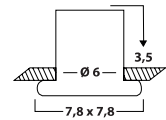

LED

N3 18 | € 104,99

LED

N3 22 | € 120,70 | weiß
N3 23 | € 121,99 | chrom
N3 24 | € 125,89 | nickel-gebürstet
N3 25 | € 120,70 | schwarz-matt

LED

N3 26 | € 27,95 | ohne BWM
N3 27 | € 32,95 | mit BWM

LED

N3 19 | € 120,70 | weiß
N3 20 | € 125,89 | nickel-gebürstet
N3 21 | € 120,70 | schwarz-matt

LED

N3 28 | € 33,95

LED

N3 29 | € 22,95

LED

N3 30 | € 22,95

LED

N3 31 | € 22,95

N3 32 | € 19,95

LED

N3 33 | € 55,95

LED

N3 36 | € 49,95

LED

N3 34 | € 47,95

LED

N3 35 | € 53,95

LED

N3 40 | € 42,95

LED

N3 37 | € 134,- | Ø 8,2cm
N3 38 | € 111,- | Ø 7,6cm

LED

N3 41 | € 93,95

LED

N3 42 | € 35,95

LED

N3 43 | € 33,95

N3 39 | € 53,95

N3 22

Art.-Nr. 4655176

IP44, Außen Ø 8cm Einbautiefe 2,5cm Deckenausschnitt Ø 6,8cm, weiß, Glas klar, 1x8W LED 700lm warmweiß 3000K, inkl. LM

N3 23

Art.-Nr. 4655125

IP44, Außen Ø 8cm Einbautiefe 2,5cm Deckenausschnitt Ø 6,8cm, chrom, Glas klar, 1x8W LED 700lm warmweiß 3000K, inkl. LM

N3 24

Art.-Nr. 4655141

IP44, Außen Ø 8cm Einbautiefe 2,5cm Deckenausschnitt Ø 6,8cm, nickel-gebürstet, Glas klar, 1x8W LED 700lm warmweiß 3000K, inkl. LM

N3 25

Art.-Nr. 5452961

IP44, Außen Ø 8cm Einbautiefe 2,5cm Deckenausschnitt Ø 6,8cm, schwarz-matt, Glas klar, 1x8W LED 700lm warmweiß 3000K, inkl. LM

N3 26

Art.-Nr. 4434706

IP20, H.7,8cm B.7,8cm EBT.3,5cm EBDurchmesser 6cm, weiß, 1,7W LED 50lm warmweiß 2700K, inkl. LM

N3 27

Art.-Nr. 4434714

mit Bewegungsmelder, IP20, H.7,8cm B.7,8cm EBT.3,5cm EBDurchmesser 6cm, weiß, 1,7W LED 50lm warmweiß 2700K, inkl. LM

N3 28

Art.-Nr. 4390946

Außen Ø 12,3cm EBT.3cm EBDurchmesser 6cm, weiß matt, 2,5W LED 30lm warmweiß 2700K, inkl. LM

N3 29

Art.-Nr. 5984580

H.8cm B.8cm T.0,5cm Einbaut.3cm Deckenausschnitt 5,5cm, weiß, Kunststoff, 1x1,4W LED 50lm warmweiß 2700K breitstrahlend 100°, inkl. LM

N3 30

Art.-Nr. 5984599