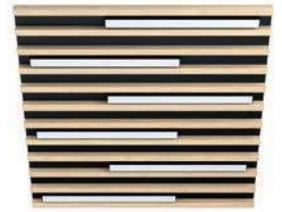

D3 30

Art.-Nr. 6121438

mit Schalter, H.44cm L.28cm B.14cm, Patina, Metall, 1xE27 max. 40W, exkl. LM

LED

LED
E3 09 | € 74,99

E3 08 | € 199,99

LED
E3 01 | € 437,47

LED
E3 02 | € 109,87