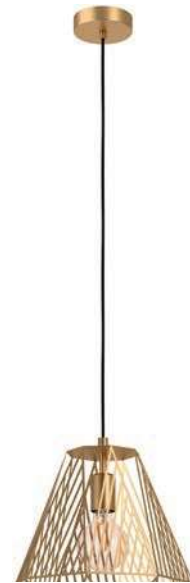

D3 05 | € 89,71