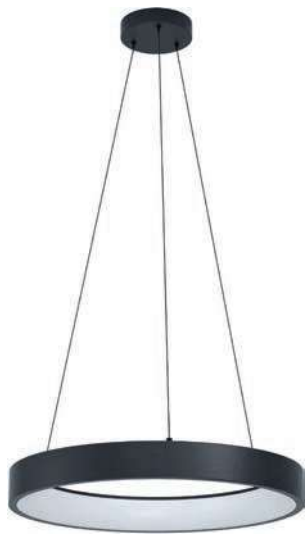

LED
F3 12 | € 352,80